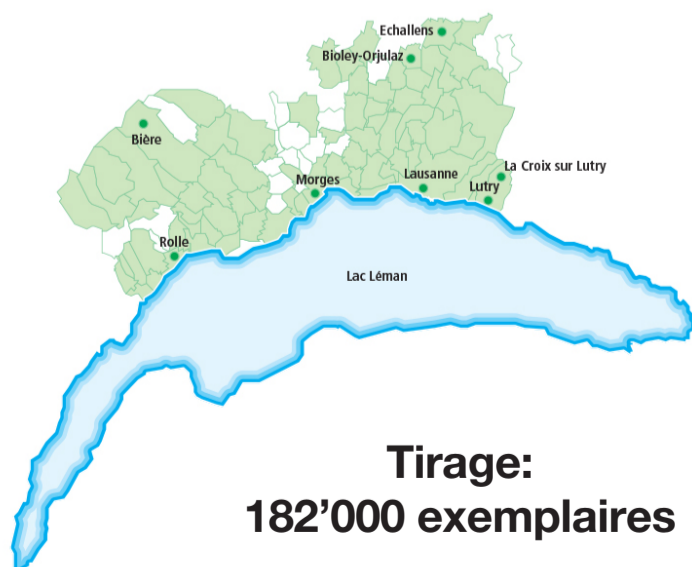

NB CHF 236.40 ht  
Quadri CHF 375.60 ht

2 col. 75/150 mm (54 x 75 mm)

NB CHF 295.50 ht  
Quadri CHF 469.50 ht

2 col. 100/200 mm (54 x 100 mm)

NB CHF 394.- ht  
Quadri CHF 626.- ht

### Zone de distribution

Tirage:  
182'000 exemplaires