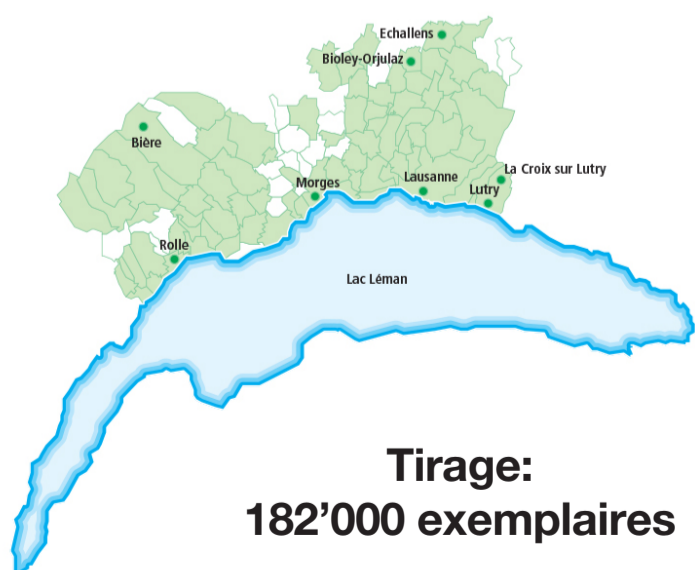

NB CHF 236.40 ht  
Quadri CHF 375.60 ht

2 col. 75/150 mm (54 x 75 mm)

NB CHF 295.50 ht  
Quadri CHF 469.50 ht

2 col. 100/200 mm (54 x 100 mm)

NB CHF 394.- ht  
Quadri CHF 626.- ht

### Zone de distribution

Tirage:  
182'000 exemplaires