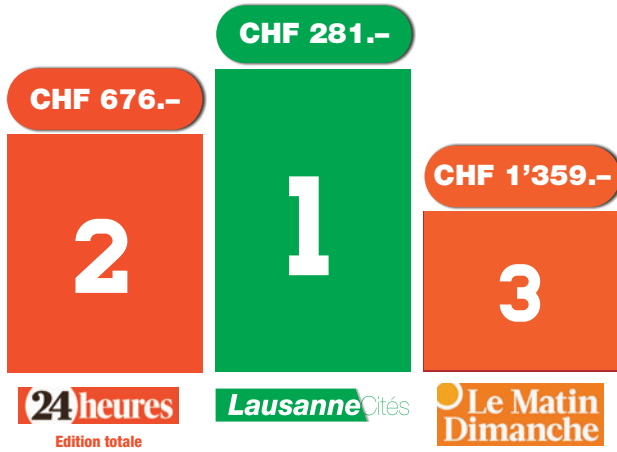

Coût aux mille contacts

**Le meilleur rapport audience/prix!
sur le district de Lausanne**

Format Berlinois
Base pleine page quadri

LC seulement CHF 281.-/TVA en sus aux 1'000 contacts!

Format Tabloïd

Base junior page LC (7 col./300) / pleine page 20 MIN

LC seulement CHF 134.-/TVA en sus aux 1'000 contacts!

Source: REMP Mach Basic 2024-1 - District de Lausanne uniquement + tarifs 2024 LC

Une combinaison «presse» efficace

LEMAN COMBI
GHI Lausanne Cités

Touchez vos clients
de Genève à Lausanne
avec les **232'000** lecteurs
par numéro