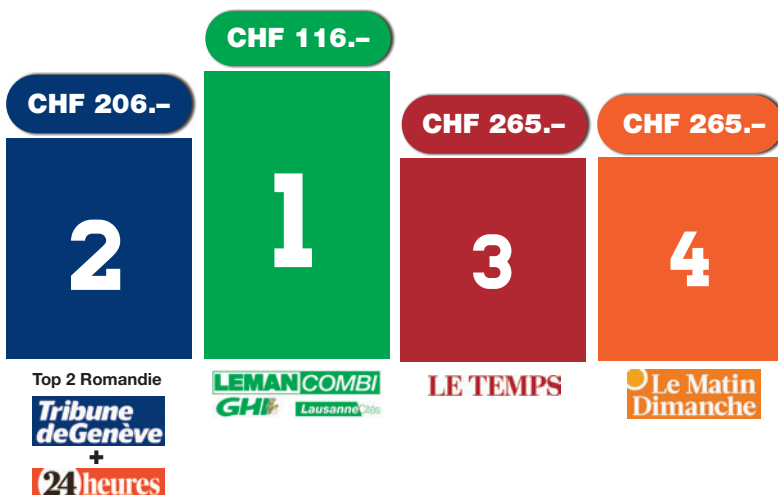

Format Berlinois

Base pleine page quadri

LEMAN COMBI Seulement CHF 116.-/TVA en sus aux 1'000 contacts!