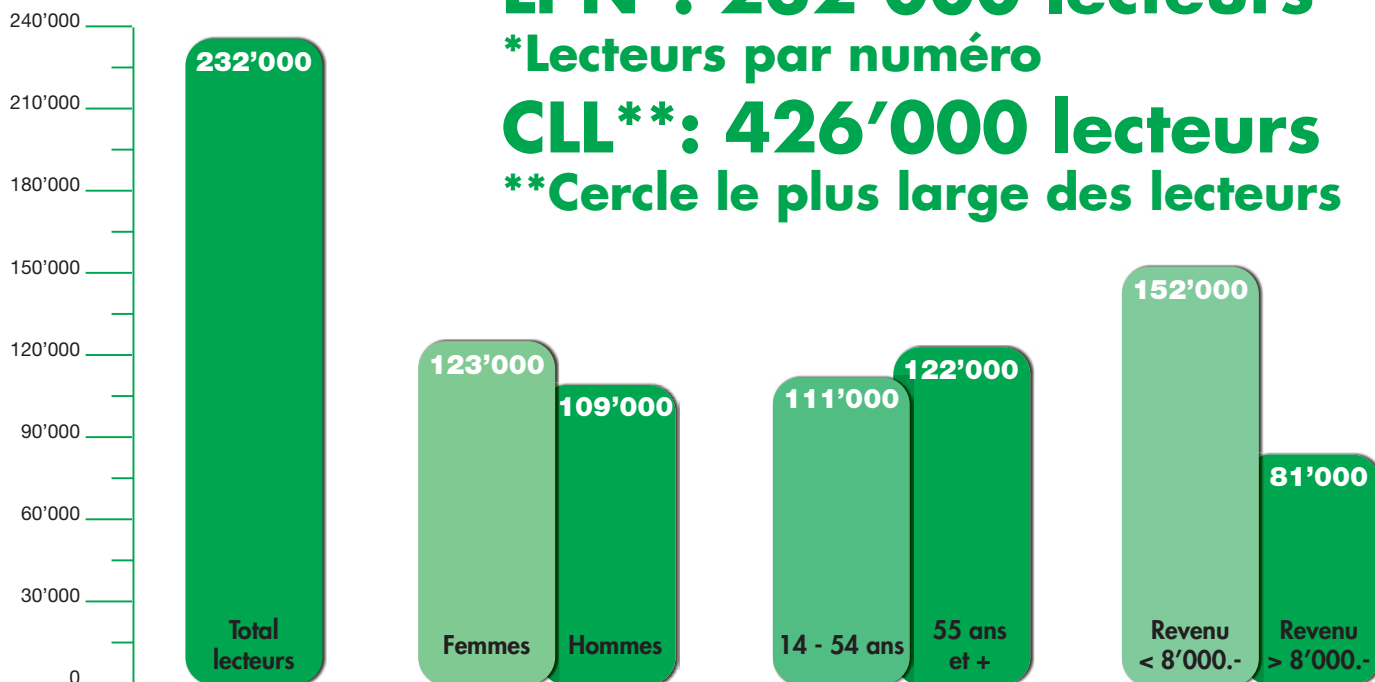

Informations sociodémographique

LEMAN COMBI

LPN*: 232'000 lecteurs

* Lecteurs par numéro

CLL**: 426'000 lecteurs

** Cercle le plus large des lecteurs