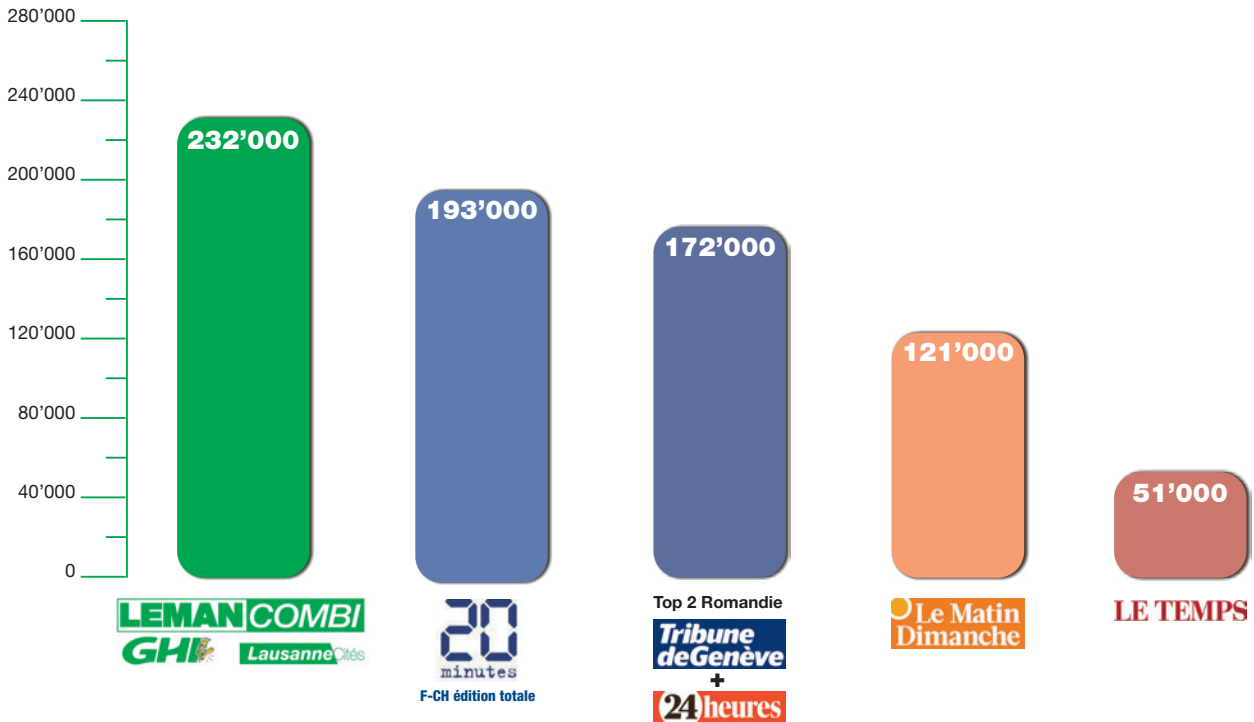

Comparaison des lectorats

LEMAN COMBI

La combinaison incontournable entre Genève et Lausanne!

Source: REMP Mach Basic 2024-1 - ZE 11 + district Lausanne, Ouest lausannois, Gros-de-Vaud, Nyon, Morges, Lavaux, Oron

Coût aux mille contacts

LEMAN COMBI Une communication efficace à moindre coût!