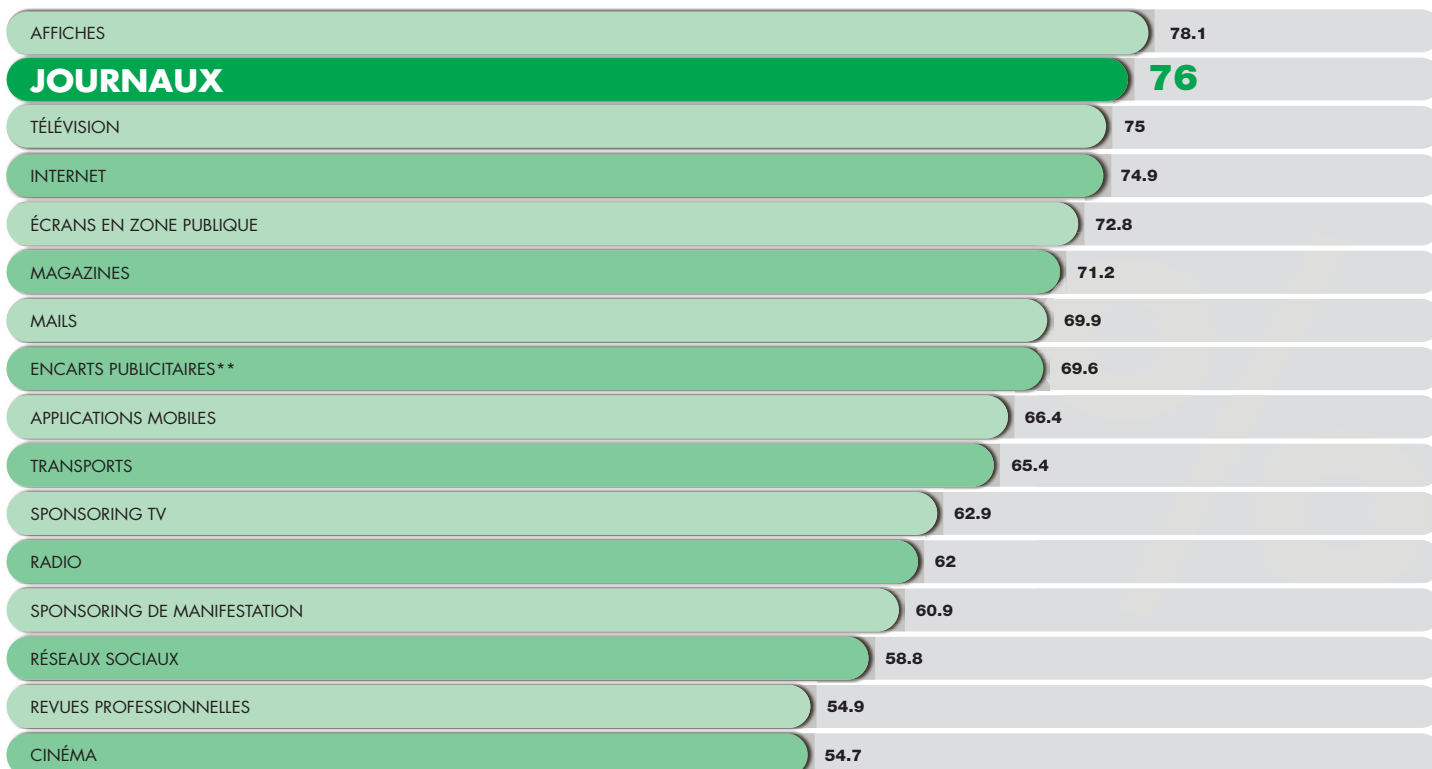

JOURNAL le support idéal pour être vu

Pourcentage de personnes prêtant attention à la publicité (par média)*

*Source REMP Mach Consumer 2023 - groupe francophone ** dans les journaux ou magazines