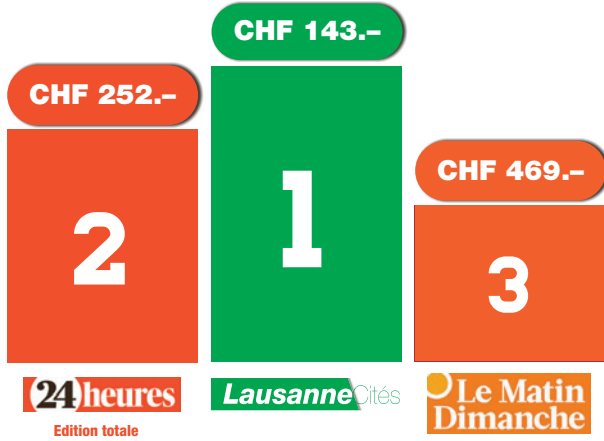

Coût aux mille contacts

Le meilleur rapport audience/prix!

Format Berlinois

Base pleine page quadri

LC seulement CHF 143.-/TVA en sus aux 1'000 contacts!