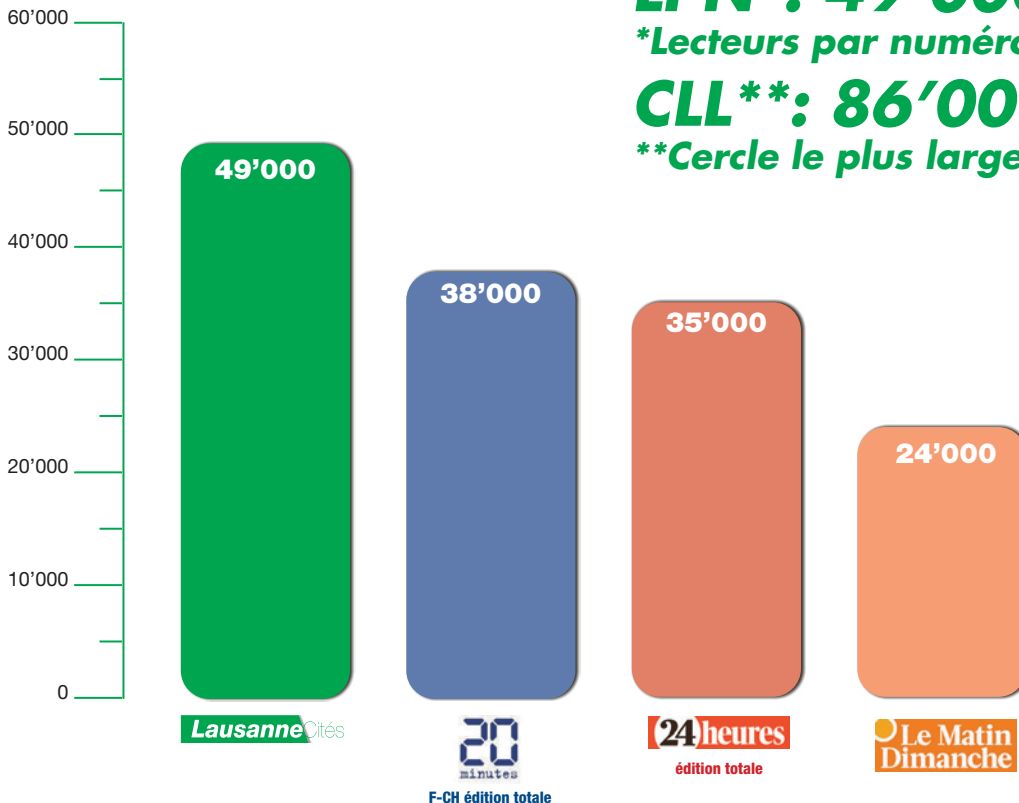

Comparaison inter-titres (district de Lausanne)

LPN*: 49'000 lecteurs

*Lecteurs par numéro

CLL**: 86'000 lecteurs

**Cercle le plus large des lecteurs

Source: REMP Mach Basic 2024-1 - District de Lausanne