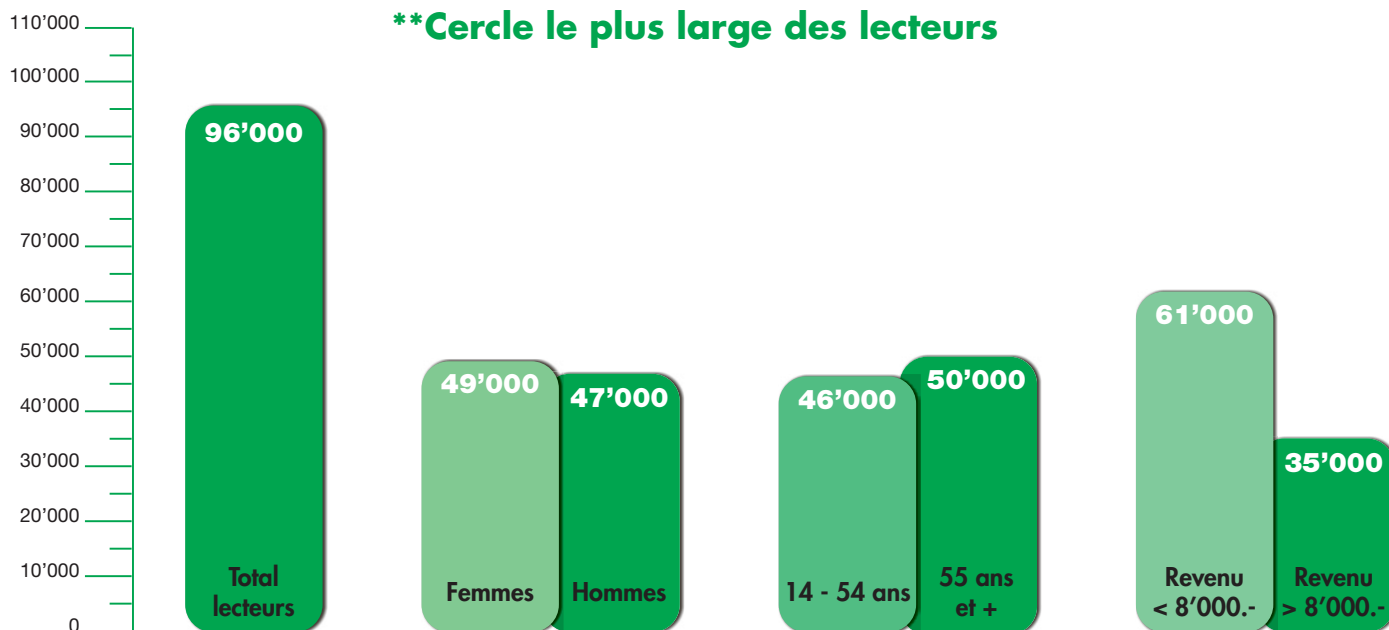

Informations sociodémographiques

LPN*: 96'000 lecteurs

*Lecteurs par numéro

CLL**: 177'000 lecteurs

**Cercle le plus large des lecteurs

Source REMP Mach Basic 2024-1 District de Morges, Ouest lausannois, Lausanne, Gros-de-Vaud, Lavaux-Oron, Nyon