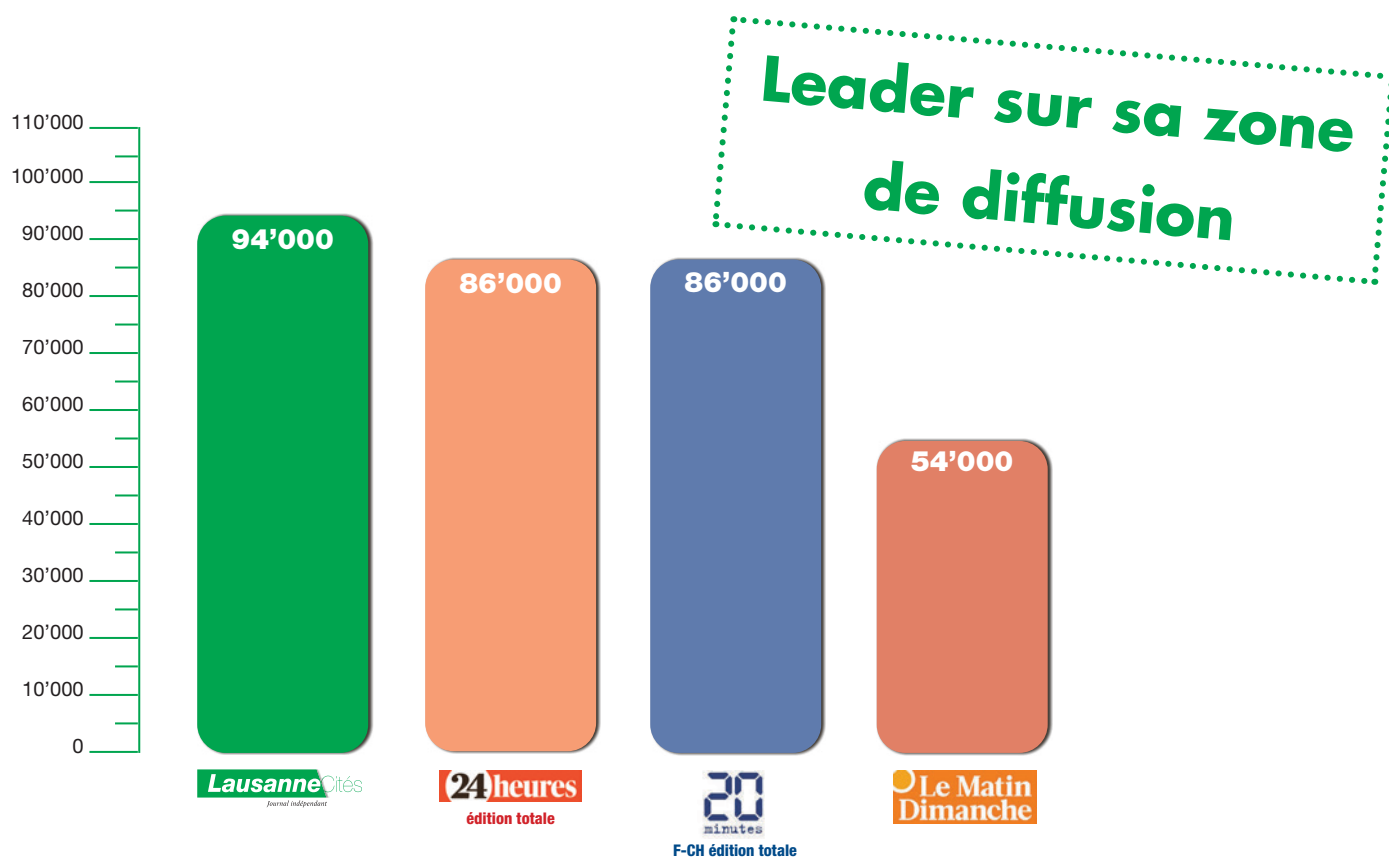

Comparaison des lectorats

Source: REMP Mach Basic 2024-1- District de Morges, Ouest lausannois, Lausanne, Gros-de-Vaud, Lavaux-Oron