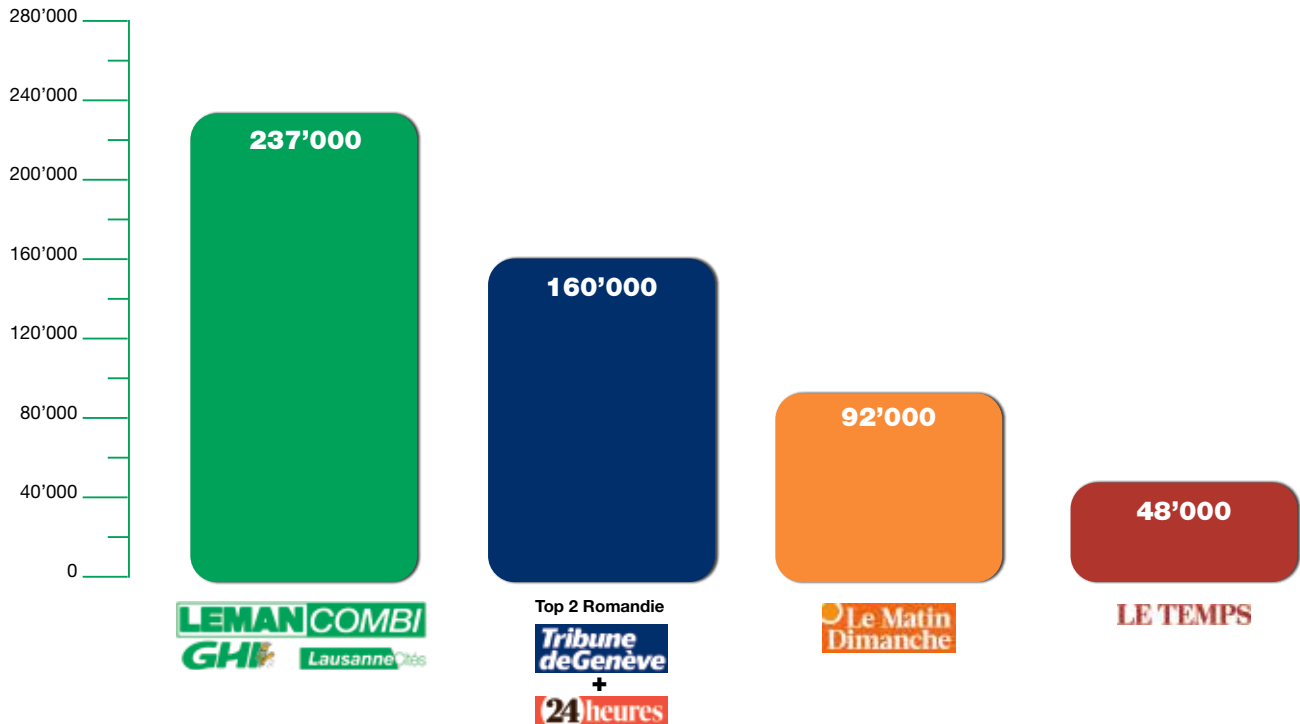

Zone économique 11 (Genève – Nyon)
Agglomération lausannoise Espace regroupé Nyon et Morges

Informations sociodémographique

LEMANCOMBI

LPN*: 237'000 lecteurs

* Lecteurs par numéro

CLL: 446'000 lecteurs**

** Cercle le plus large des lecteurs

LEMAN COMBI

La combinaison incontournable entre Genève et Lausanne!

Source: REMP Mach Basic 2026-1 - ZE 11 + district Lausanne, Ouest lausannois, Gros-de-Vaud, Nyon, Morges, Lavaux, Oron

Coût aux mille contacts