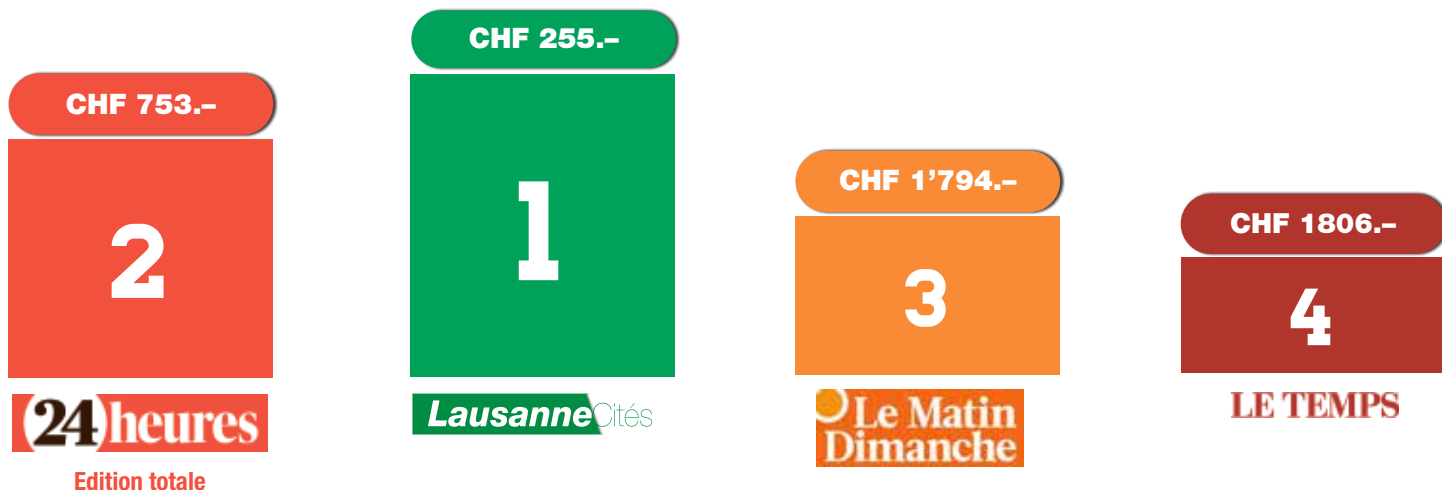

Source: REMP Mach Basic 2026-1 - District de Lausanne

Coût aux mille contacts

**Le meilleur rapport audience/prix!
sur le district de Lausanne**

Format Berlinois

Base pleine page quadri

LC seulement CHF 255.-/TVA en sus aux 1'000 contacts!

Source: REMP Mach Basic 2026-1 - District de Lausanne uniquement + tarifs 2026 LC

Une combinaison «presse» efficace

**Avec nos
237'000 lecteurs
et lectrices par numéro,
touchez vos clients
de Genève à Lausanne**