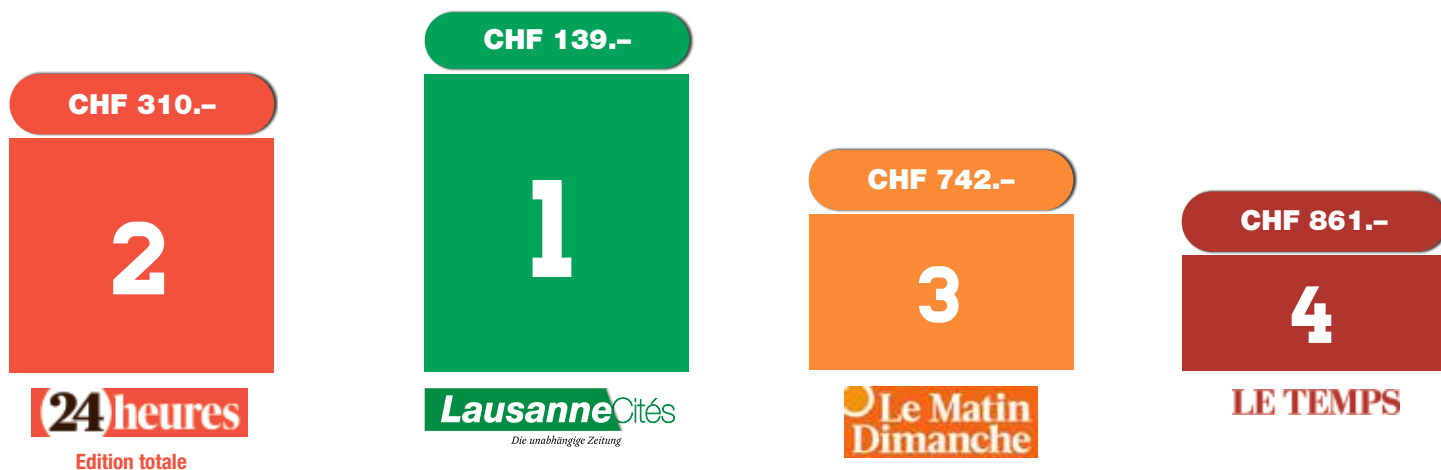

Coût aux mille contacts

Le meilleur rapport audience/prix!

Format Berlinois

Base pleine page quadri

LC seulement CHF 139.-/TVA en sus aux 1'000 contacts!

Source: REMP Mach Basic 2026-1 District de Morges, Ouest lausannois, Lausanne, Gros-de-Vaud, Lavaux-Oron + tarifs LC 2026