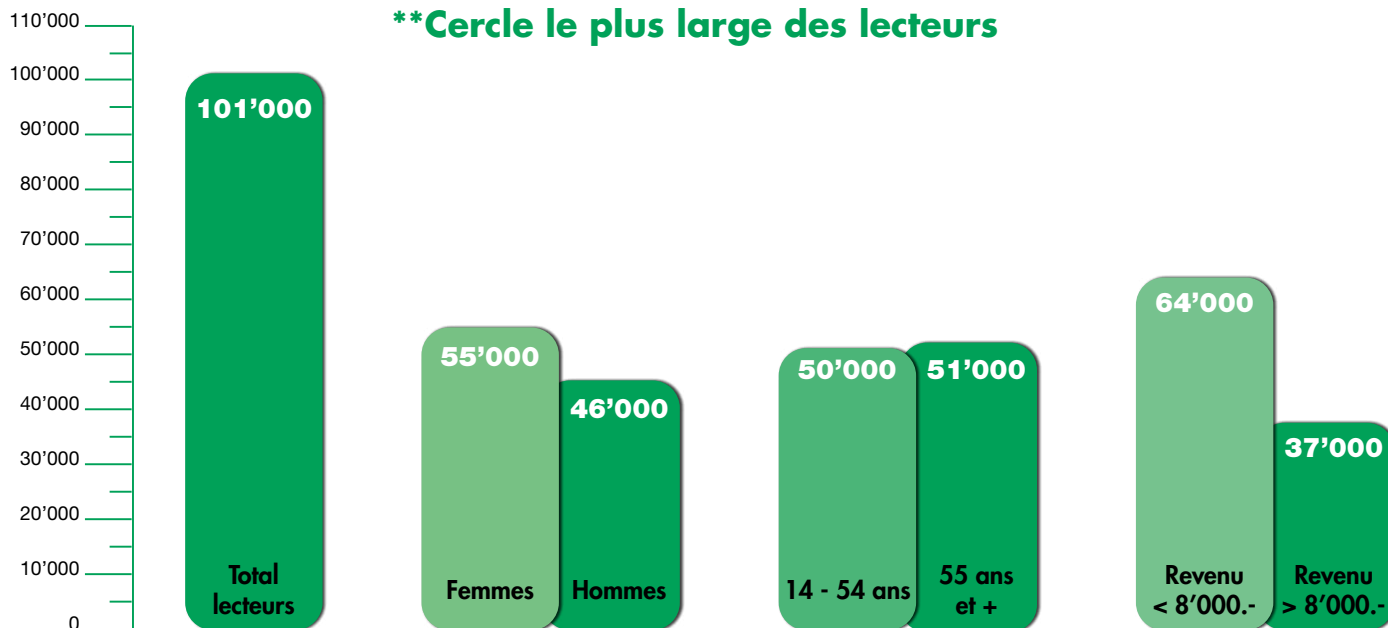

DISTRIBUTION BOITES AUX LETTRES

TOTAL

180 146 EXEMPLAIRES

Une diffusion performante

LausanneCités

Journal indépendant

Informations sociodémographiques

LPN*: 101'000 lecteurs

*Lecteurs par numéro

CLL: 196'000 lecteurs**

**Cercle le plus large des lecteurs

L'arrondi des chiffres peut entraîner une différence de 1000 par rapport au total.

Source: REMP Mach Basic 2026-1 District de Morges, Ouest lausannois, Lausanne, Gros-de-Vaud, Lavaux-Oron, Nyon