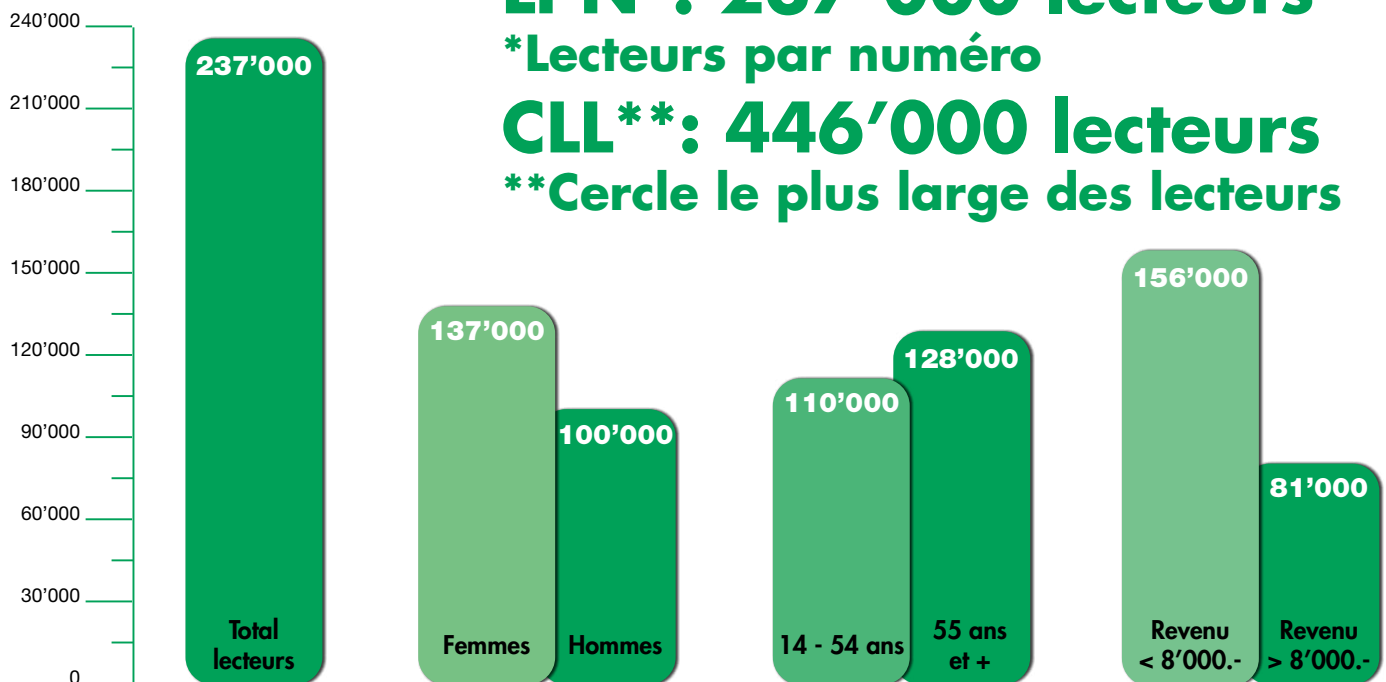

Zone économique 11 (Genève – Nyon)
Agglomération lausannoise Espace regroupé Nyon et Morges

Informations sociodémographique

LEMANCOMBI

LPN*: 237'000 lecteurs

* Lecteurs par numéro

CLL: 446'000 lecteurs**

** Cercle le plus large des lecteurs