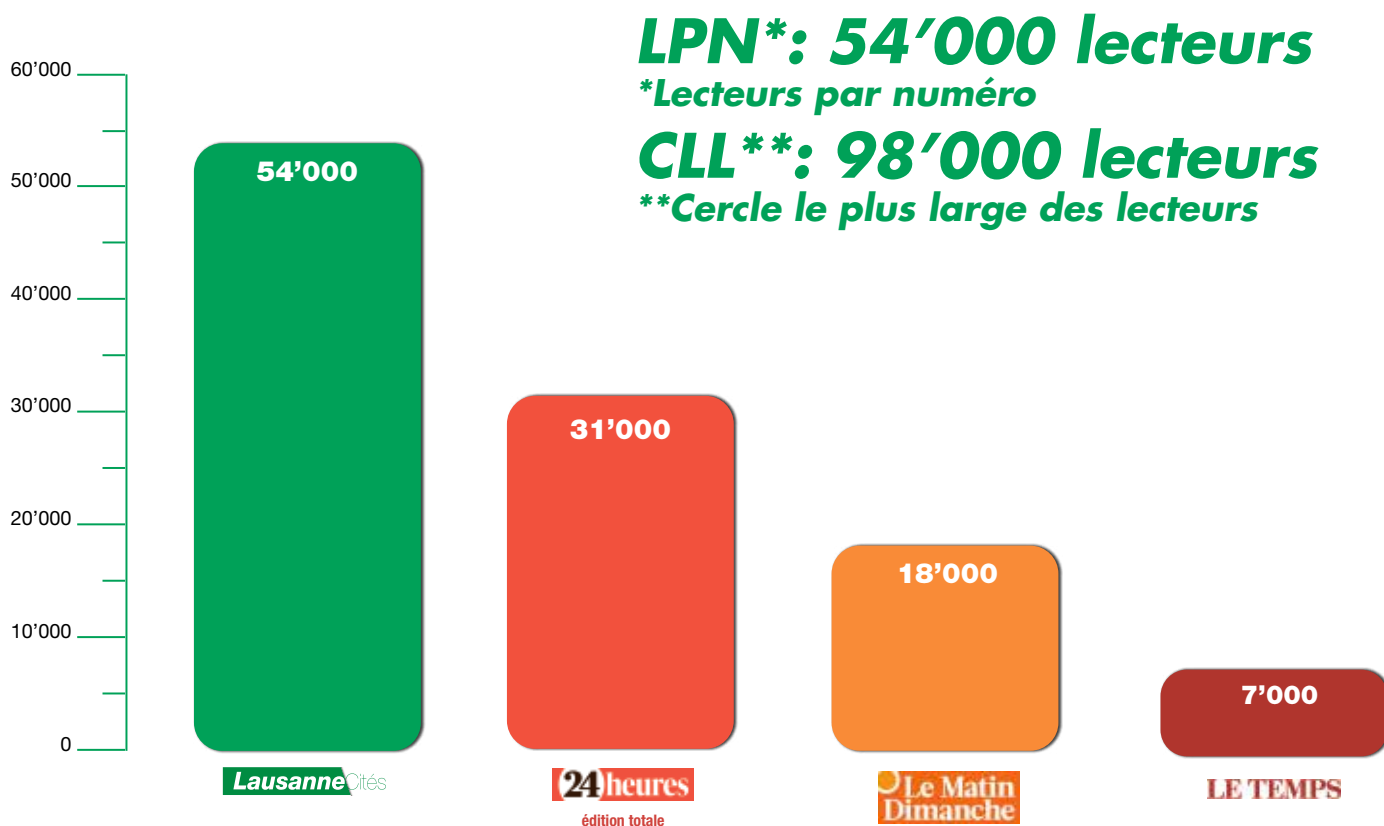

Comparaison inter-titres (district de Lausanne)

Source: REMP Mach Basic 2026-1 - District de Lausanne