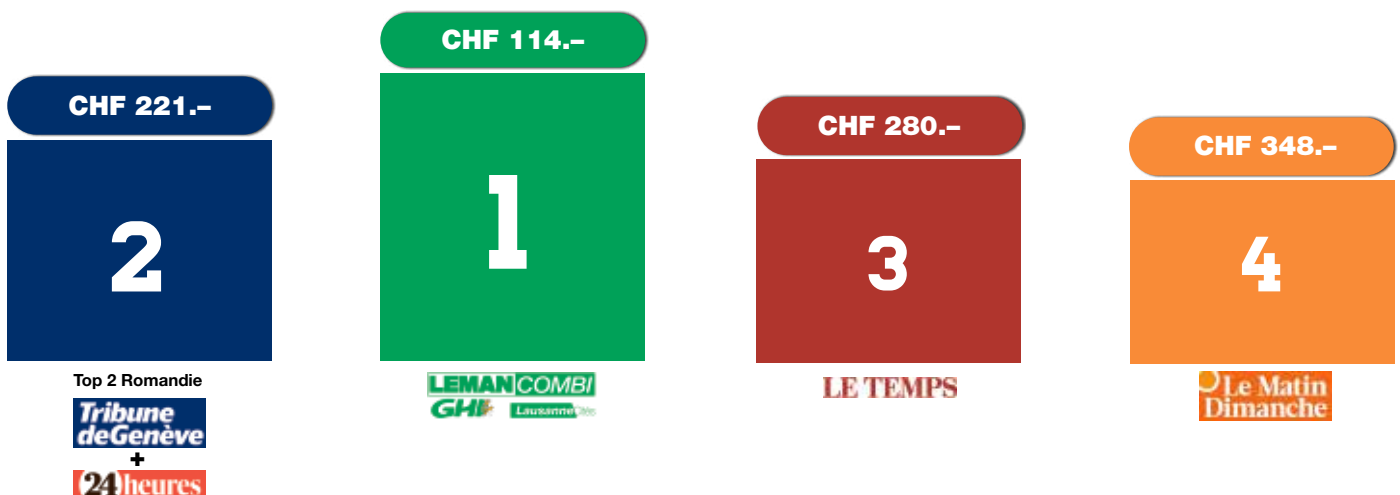

REMP Mach Basic 2026-1- ZE 11 + district Lausanne, Ouest lausannois, Gros-de-Vaud, Nyon, Morges, Lavaux, Oron + tarifs 2026 LCO