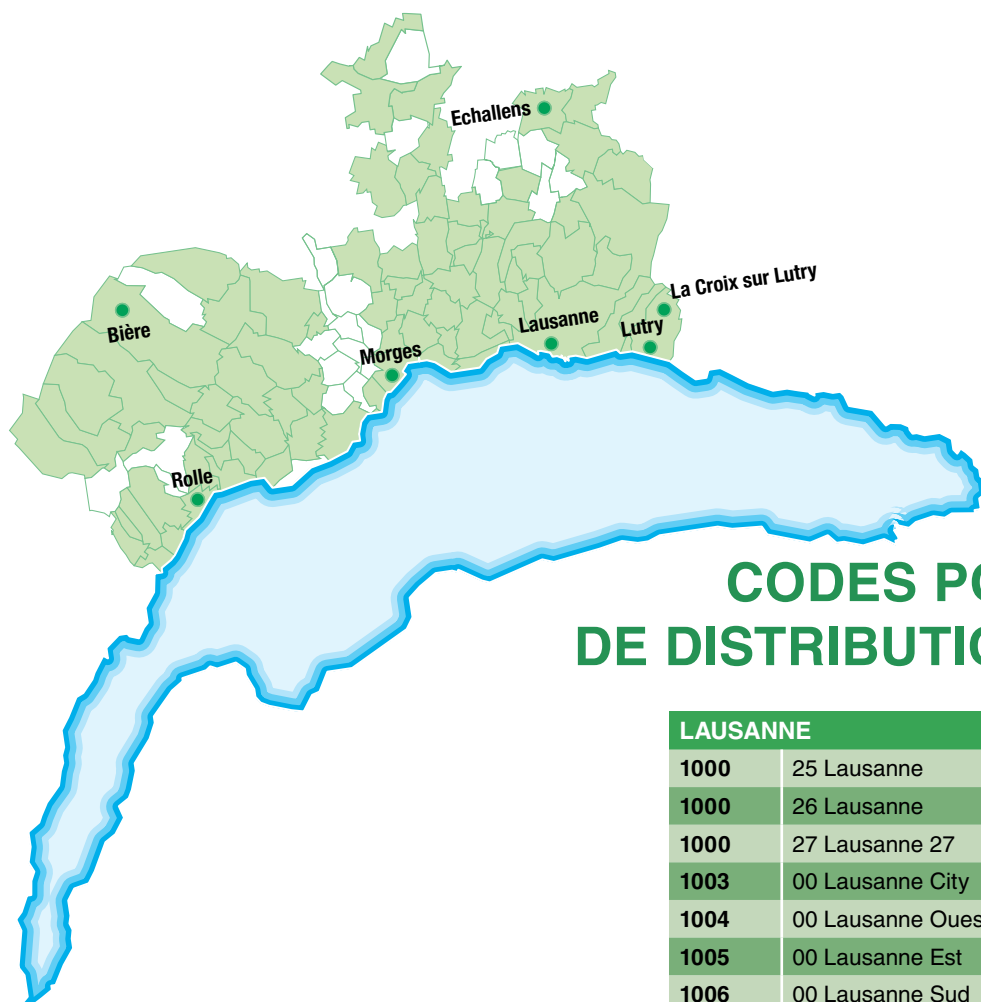

CODES POSTAUX ET ZONES DE DISTRIBUTION DISPONIBLES

LAUSANNE

1000	25 Lausanne
1000	26 Lausanne
1000	27 Lausanne 27
1003	00 Lausanne City
1004	00 Lausanne Ouest
1005	00 Lausanne Est
1006	00 Lausanne Sud
1007	00 Lausanne Ouest
1008	02 Jouxens-Mézery
1010	00 Lausanne Nord
1012	00 Lausanne Est
1018	00 Lausanne Nord
1032	00 Romanel-sur-Lausanne
1033	00 Cheseaux-sur-Lausanne
1052	00 Le Mont-sur-Lausanne
1066	00 Epalinges

OUEST LAUSANNE

1008	00 Prilly
1020	00 Renens
1022	00 Chavannes-près-Renens
1023	00 Crissier
1024	00 Ecublens VD
1025	00St-Sulpice VD
1029	00 Villars-Ste-Croix
1030	00 Bussigny-près-Lausanne

MORGES

1026	02 Denges
1026	03 Echandens
1027	00 Lonay
1028	00 Préverenges
1110	00 Morges
1112	00 Echichens
1113	00 St-Saphorin-sur-Morges
1121	00 Bremblens

1122	00 Romanel-sur-Morges
1123	00 Aclens
1131	00 Tolochenaz
1143	00 Apples
1145	00 Bière
1162	00 St-Prex
1163	00 Etoy
1169	00 Yens
1170	00 Aubonne
1188	00 Gimel
1304	00 Cossonay-Ville
1312	00 Eclépens
1315	00 La Sarraz
1318	00 Pompaples

GROS DE VAUD

1031	00 Mex VD
1036	00 Sullens
1037	00 Etagnières
1040	00 Echallens
1053	00 Cugy
1055	00 Froideville
1302	00 Vufflens-la-Ville
1303	00 Penthaz
1305	00 Penthaz

LAVAUX ORON

1009	00 Pully
1092	00 Belmont-sur-Lausanne
1093	00 La Conversion
1094	00 Paudex
1095	00 Lutry

NYON

1166	00 Perroy
1180	00 Rolle
1185	00 Mont-sur-Rolle