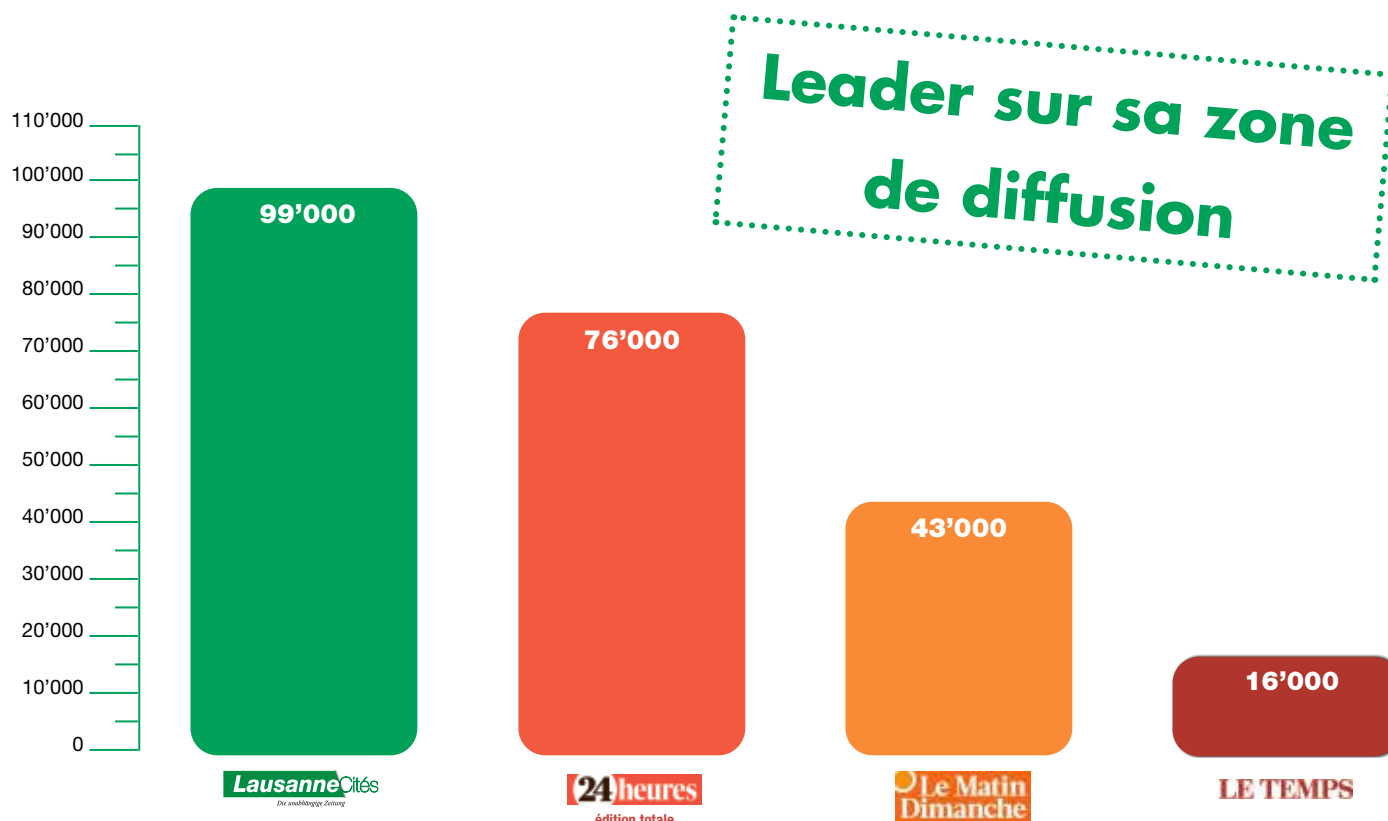

Comparaison des lectorats

Source: REMP Mach Basic 2026-1 District de Morges, Ouest lausannois, Lausanne, Gros-de-Vaud, Lavaux-Oron